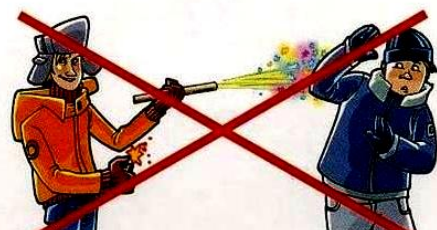

ПАМЯТКА

по применению гражданами бытовых пиротехнических изделий

Заранее внимательно прочитайте инструкцию и соблюдайте её.

Поджигать изделие с расстояния вытянутой руки.

Запускайте фейерверк на заранее выбранной площадке, соблюдая безопасное расстояние.

Фейерверки запускать только взрослым и не направлять в людей.

Категорически запрещается:

Держать работающие пиротехнические изделия в руках

Наклоняться над работающим пиротехническим изделием и после окончания его работы, а также в случае его несрабатывания.